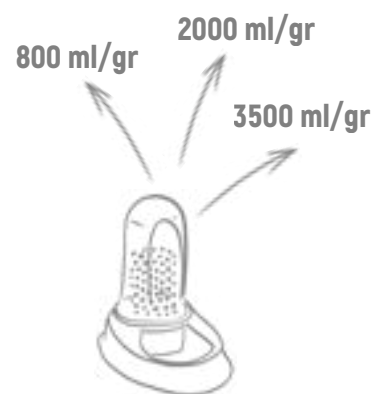

DISTRIBUTORE DOPPIA FUNZIONE ACQUA/CIBO

Utilizzabile per cani e gatti, distributore di acqua o crocchette, dotato di serbatoio trasparente con scala graduata

Lavabile anche
in lavastoviglie
a 30°C

22x14,5x22 cm