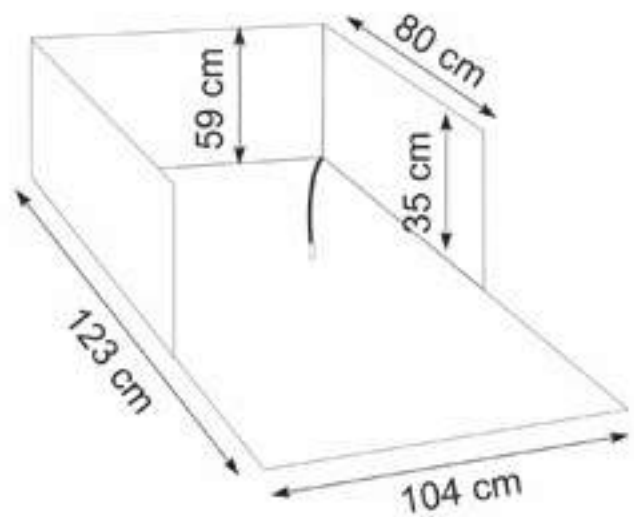

TELO PROTETTIVO PER BAGAGLIAIO AUTO (SUV)

159004

Pezzi per cartone: 20