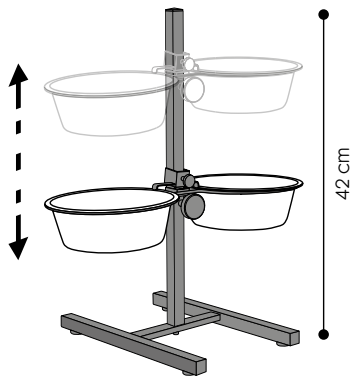

090016

8 052787 173608

Pezzi per cartone: 6

Estraibile

Dotato di gommini antiscivolo per una maggiore stabilità

CIOTOLA DOPPIA IN ACCIAIO INOX CON SUPPORTO REGOLABILE

utilizzabile per cani di media grossa taglia, ciotole estraibili al fine di facilitarne la pulizia